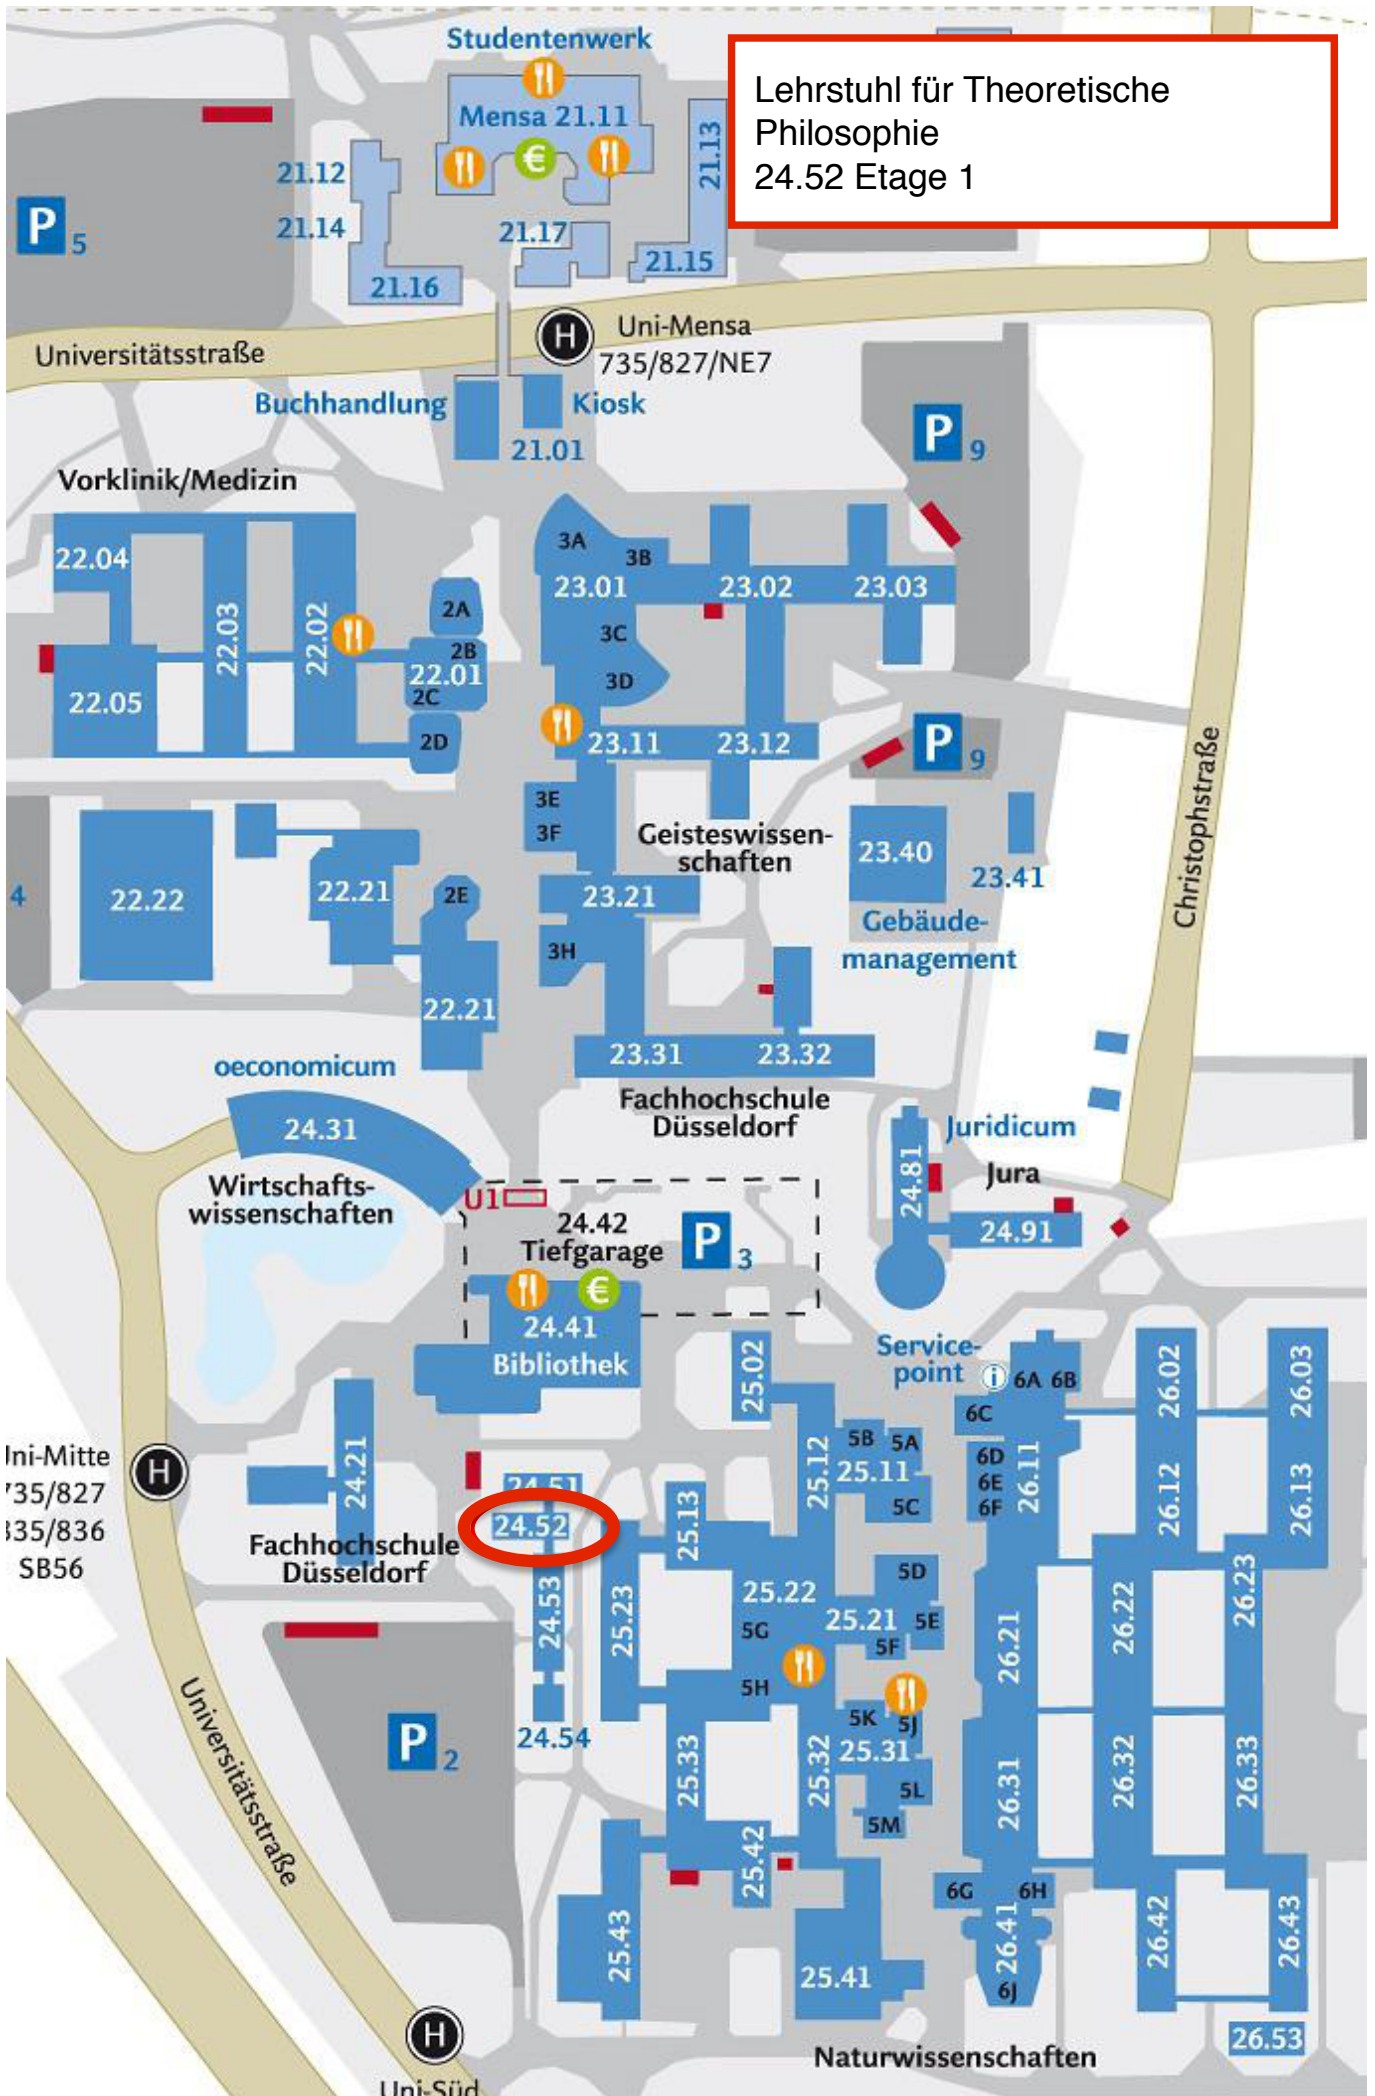

Lehrstuhl für Theoretische Philosophie
24.52 Etage 1

Uni-Mitte
735/827
735/836
SB56

Uni-Süd